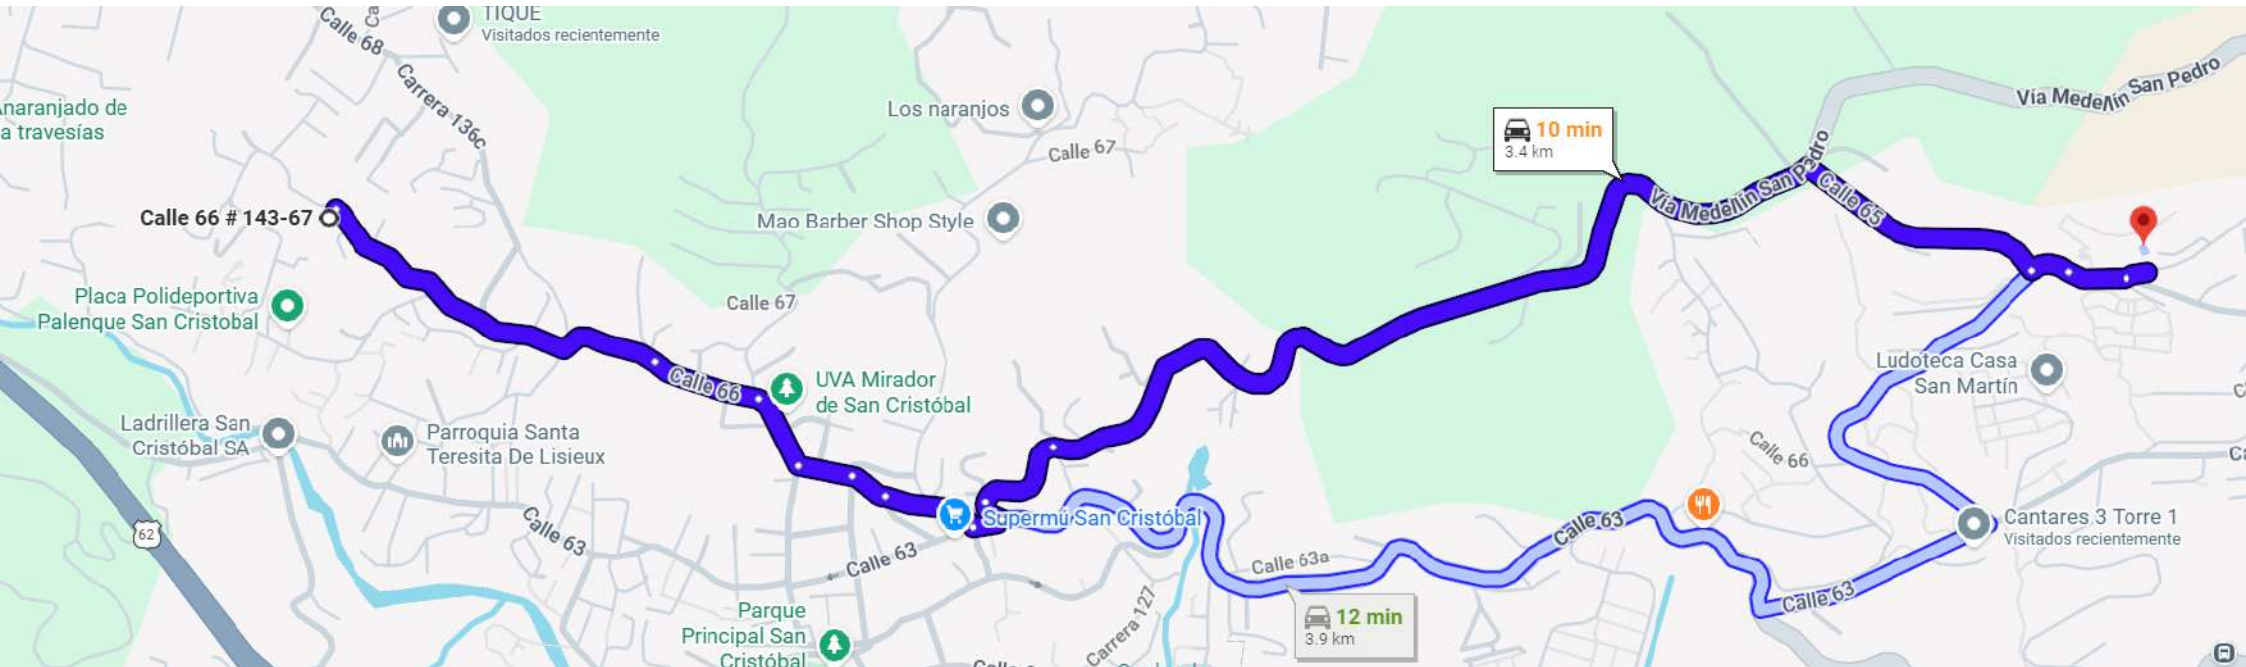

Altos de Jardín

Atardeceres

Cantares 1

Cantares 2

Cantares 3

Cantares 4

La Aurora

La Cascada

La libertad

La Montaña

La Flores

Parque

Calle 66 # 143-67

Afros Barber Shop Medellin

Buen comienzo San Cristobal

Placa Polideportiva Palenque San Cristobal

Uvito

Peaje Aburra Tunnel de Occidente Fernando...

Las Dos Palmas

Calle 68

13 min
4.4 km

Calle 70

Planta Máticas

Vereda el Uvito

Carrera 1360

Centro Educativo Las Playas

Puente Anaranjado de La Vereda travesias

Calle 66 # 143-67

Placa Polideportiva Palenque San Cristobal

Variedades JD

Veletas