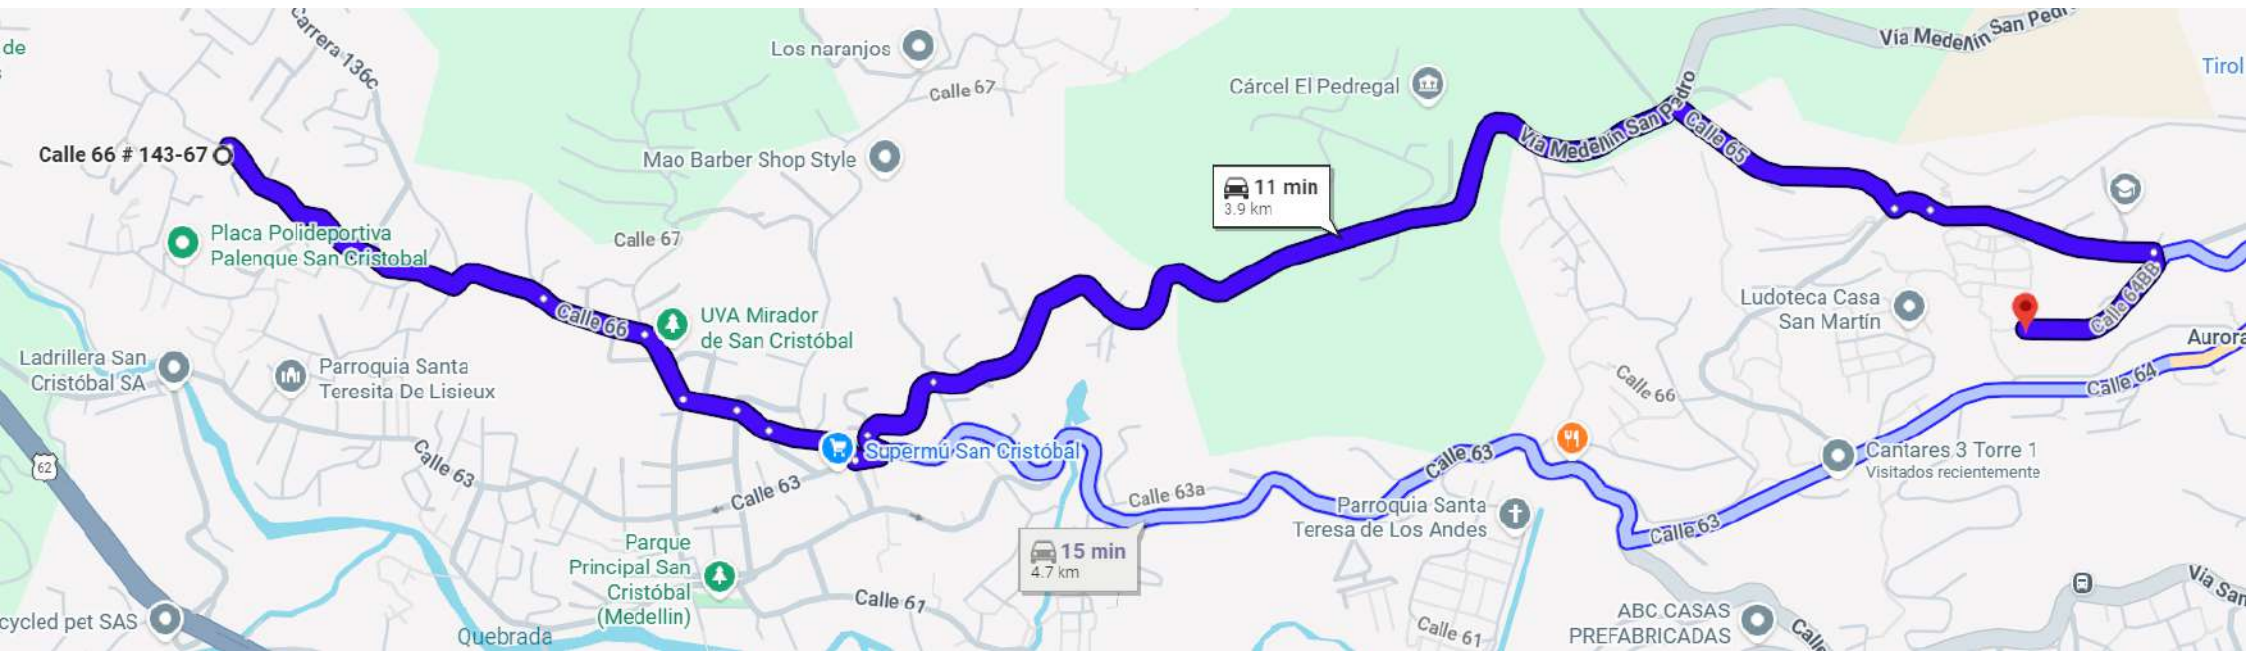

Altos de Jardín

Atardeceres

Cantares 1

Cantares 2

Cantares 3

Cantares 4

La Aurora

La Cascada

La libertad

La Montaña

La Flores

Parque

Calle 66 # 143-67

Afros Barber Shop Medellin

Buen comienzo San Cristobal

Placa Polideportiva Palenque San Cristobal

Calle 63

Recycled pet SAS

Calle 62

6 min 1.3 km

6 min 1.3 km

Portón de Occidente

Suramericana

Tirol 1

Uvito

Peaje Aburra Tunnel de Occidente Fernando...

Las Dos Palmas

Calle 68

13 min
4.4 km

Calle 70

Planta Máticas

Vereda el Uvito