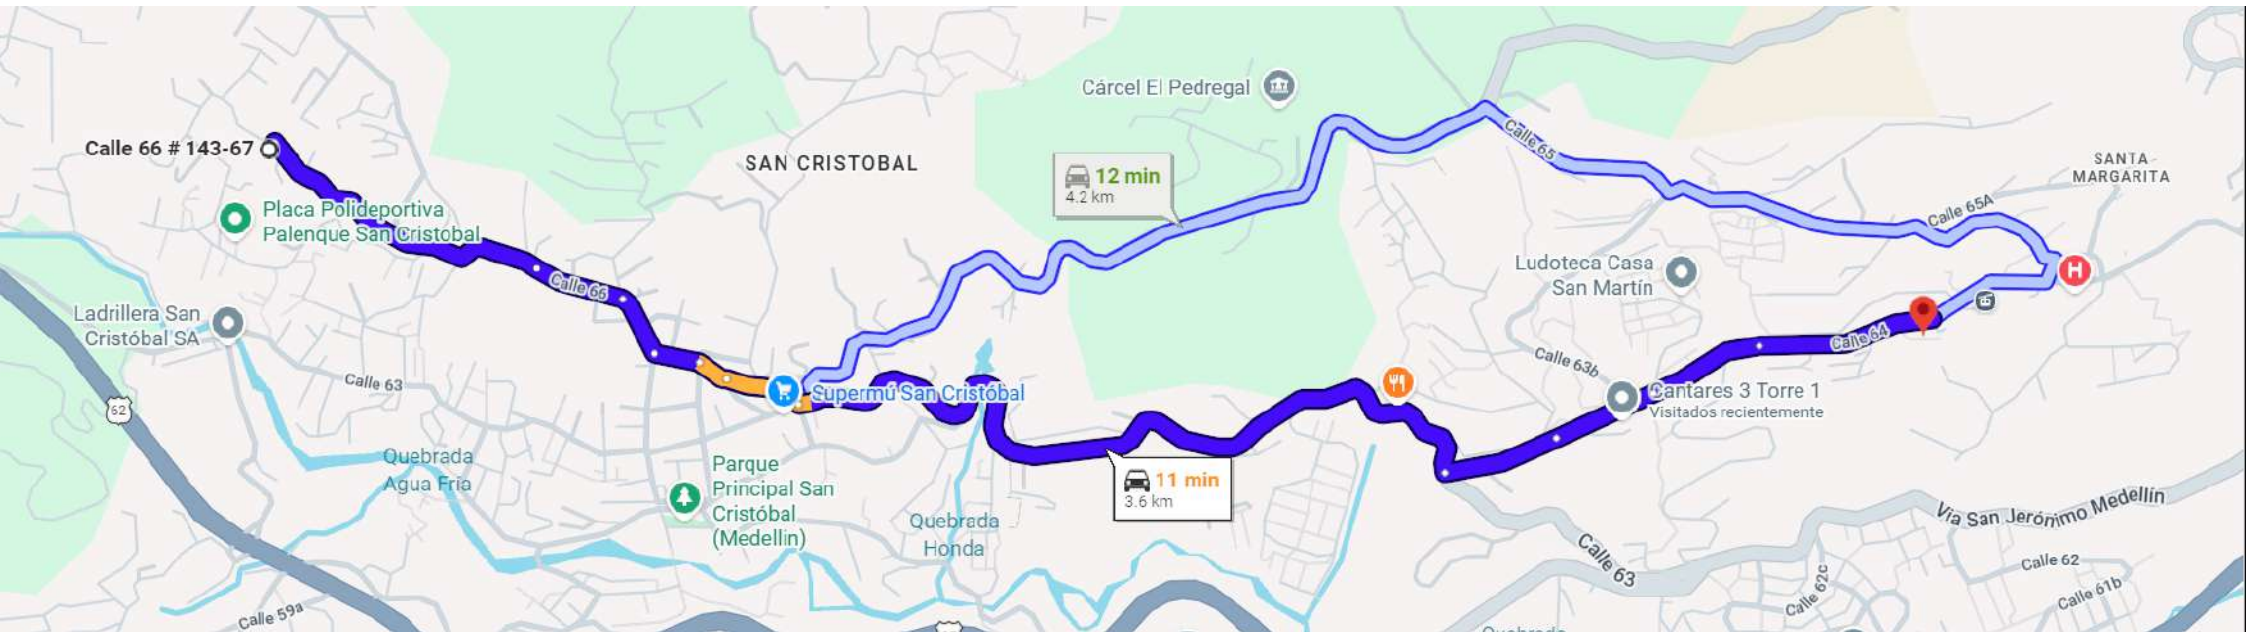

Altos de Jardín

Atardeceres

Cantares 1

Cantares 2

Cantares 3

Cantares 4

La Aurora

La Cascada

La libertad

La Montaña

La Flores

Parque

Calle 66 # 143-67

Afros Barber Shop Medellin

Buen comienzo San Cristobal

Placa Polideportiva Palenque San Cristobal

Calle 63

Recycled pet SAS

Calle 62

6 min 1.3 km

6 min 1.3 km

Portón de Occidente

Suramericana

Tirol 1

Uvito

Peaje Aburra Tunnel de Occidente Fernando...

Las Dos Palmas

Calle 68

13 min
4.4 km

Calle 70

Planta Máticas

Vereda el Uvito