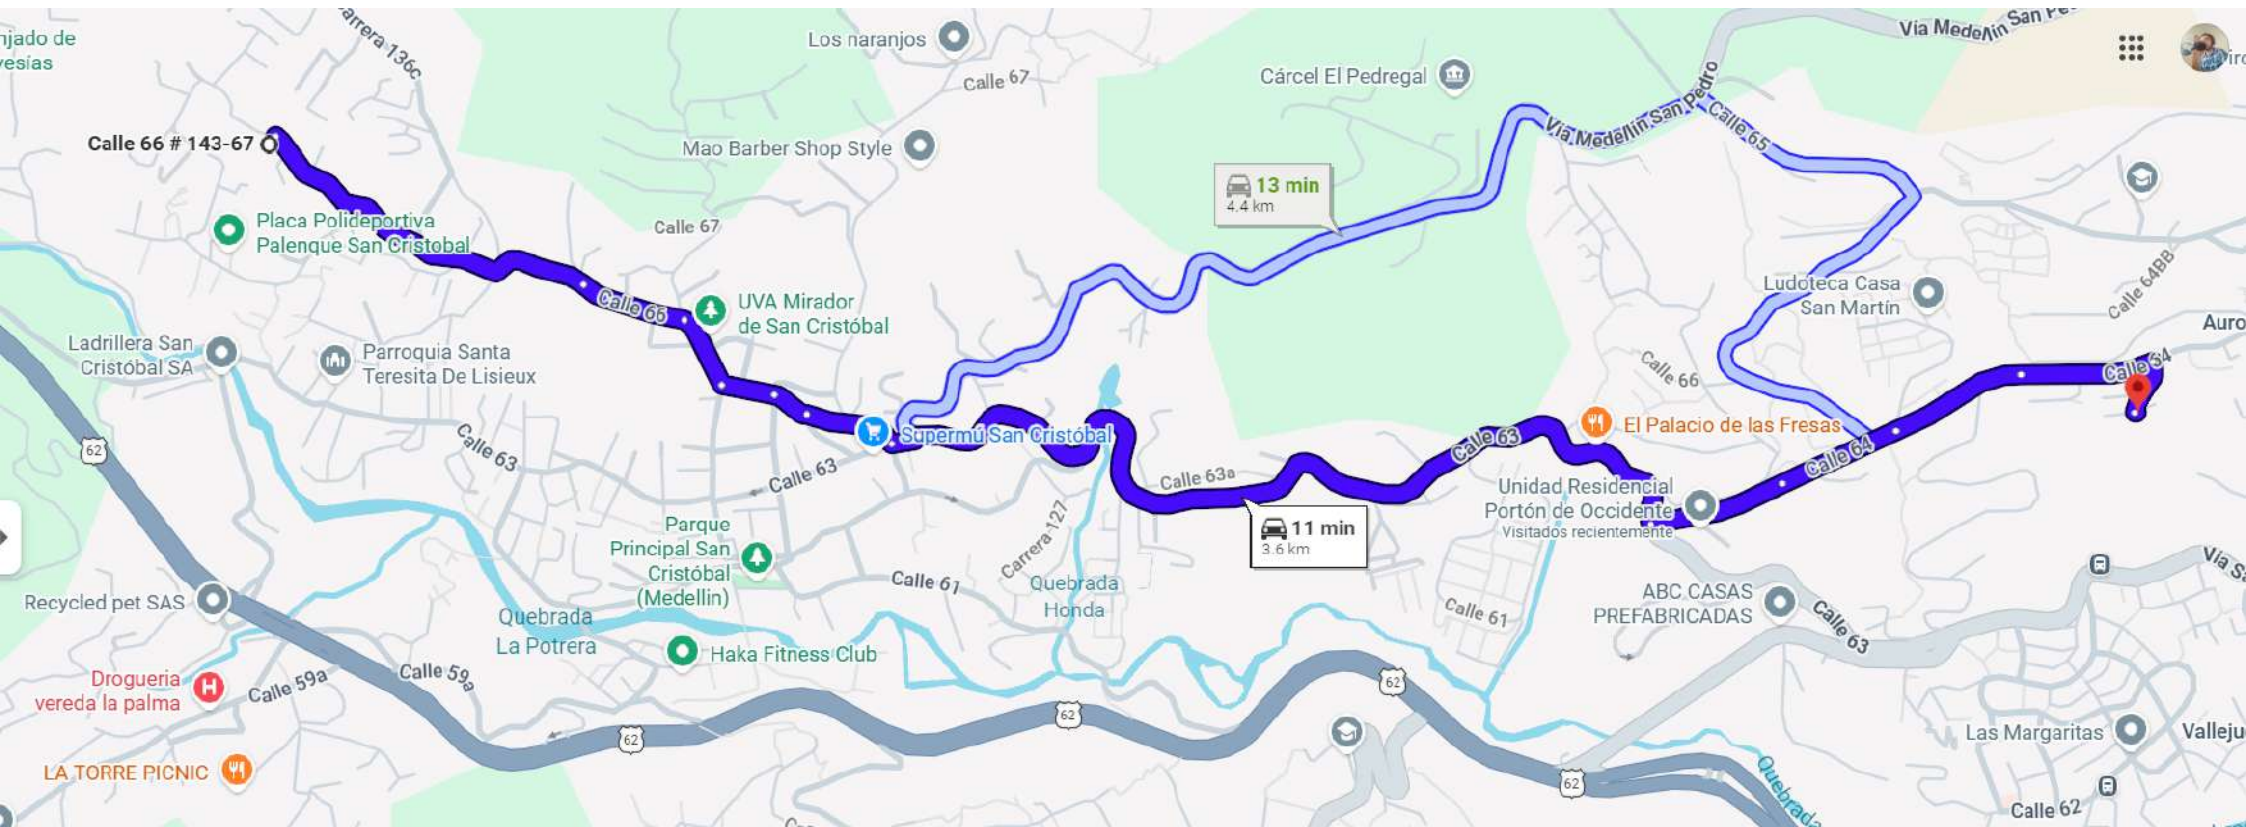

Altos de Jardín

Atardeceres

Cantares 1

Cantares 2

Cantares 3

Cantares 4

La Aurora

La Cascada

La libertad

La Montaña

La Flores

Parque

Calle 66 # 143-67

Afros Barber Shop Medellin

Buen comienzo San Cristobal

Placa Polideportiva Palenque San Cristobal

Calle 63

Recycled pet SAS

Calle 62

6 min 1.3 km

6 min 1.3 km

Portón de Occidente

Suramericana

Tirol 1

Uvito

Peaje Aburra Tunnel de Occidente Fernando...

Las Dos Palmas

Calle 68

13 min
4.4 km

Calle 70

Planta Máticas

Vereda el Uvito