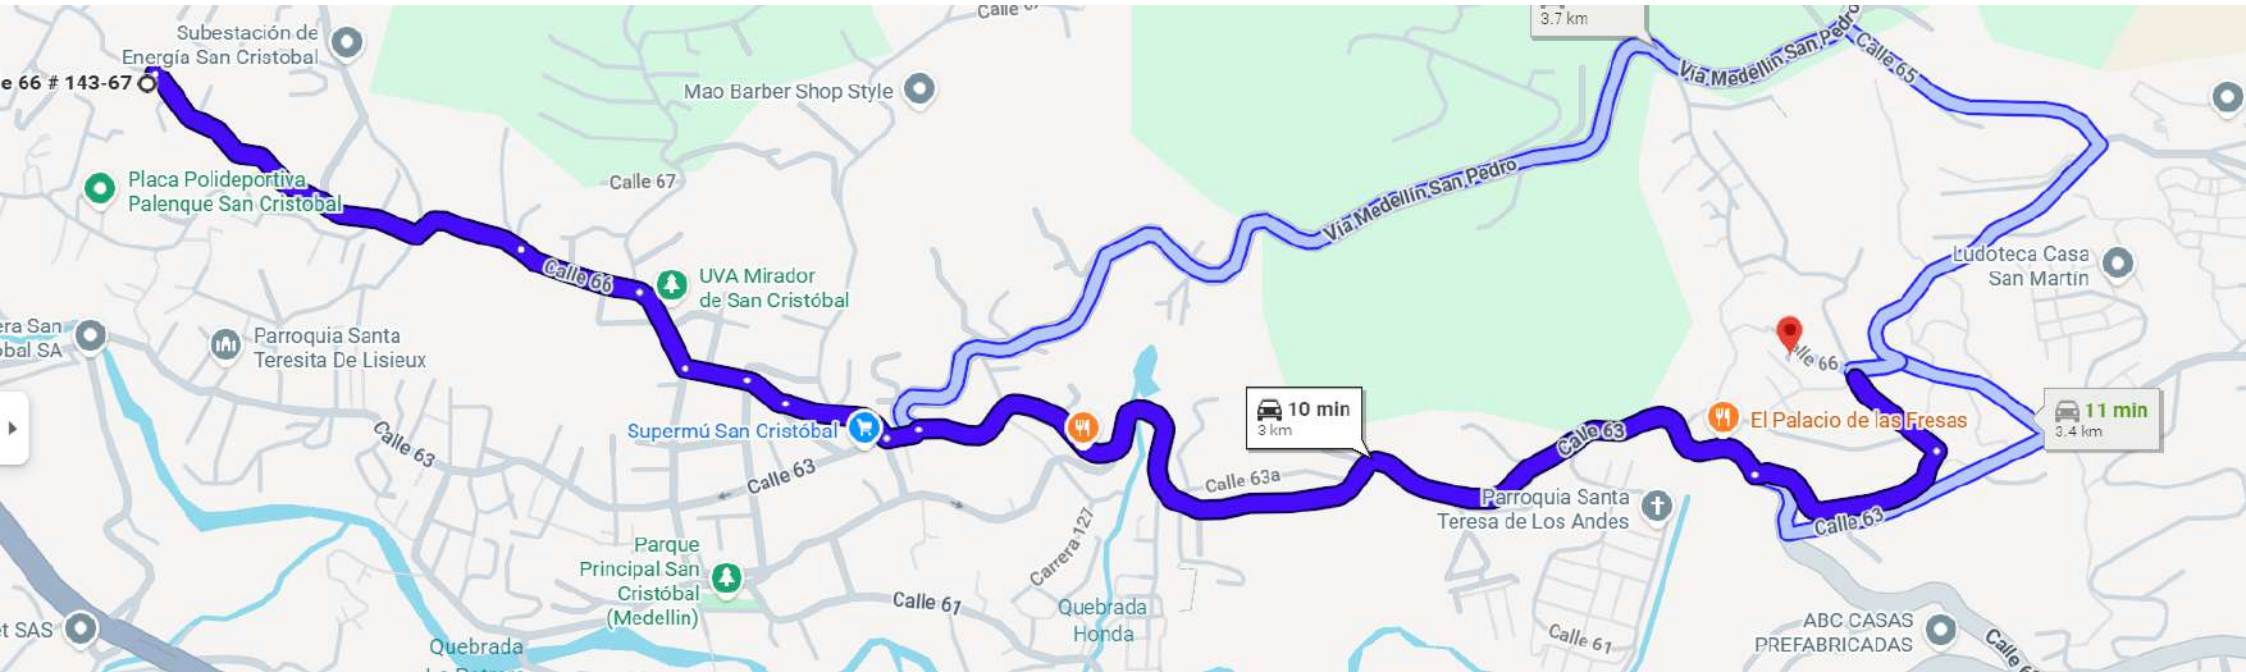

La libertad

La Montaña

La Flores

Parque

Calle 66 # 143-67

Afros Barber Shop Medellin

Buen comienzo San Cristobal

Placa Polideportiva Palenque San Cristobal

Calle 63

Recycled pet SAS

Calle 62

6 min 1.3 km

6 min 1.3 km

Portón de Occidente

Suramericana

Tirol 1

Uvito

Peaje Aburra Tunnel de Occidente Fernando...

Las Dos Palmas

Calle 68

13 min
4.4 km

Calle 70

Planta Máticas

Vereda el Uvito

Carrera 1360

Centro Educativo Las Playas

Puente Anaranjado de La Vereda travesias

Calle 66 # 143-67

Placa Polideportiva Palenque San Cristobal

Variedades JD

Veletas