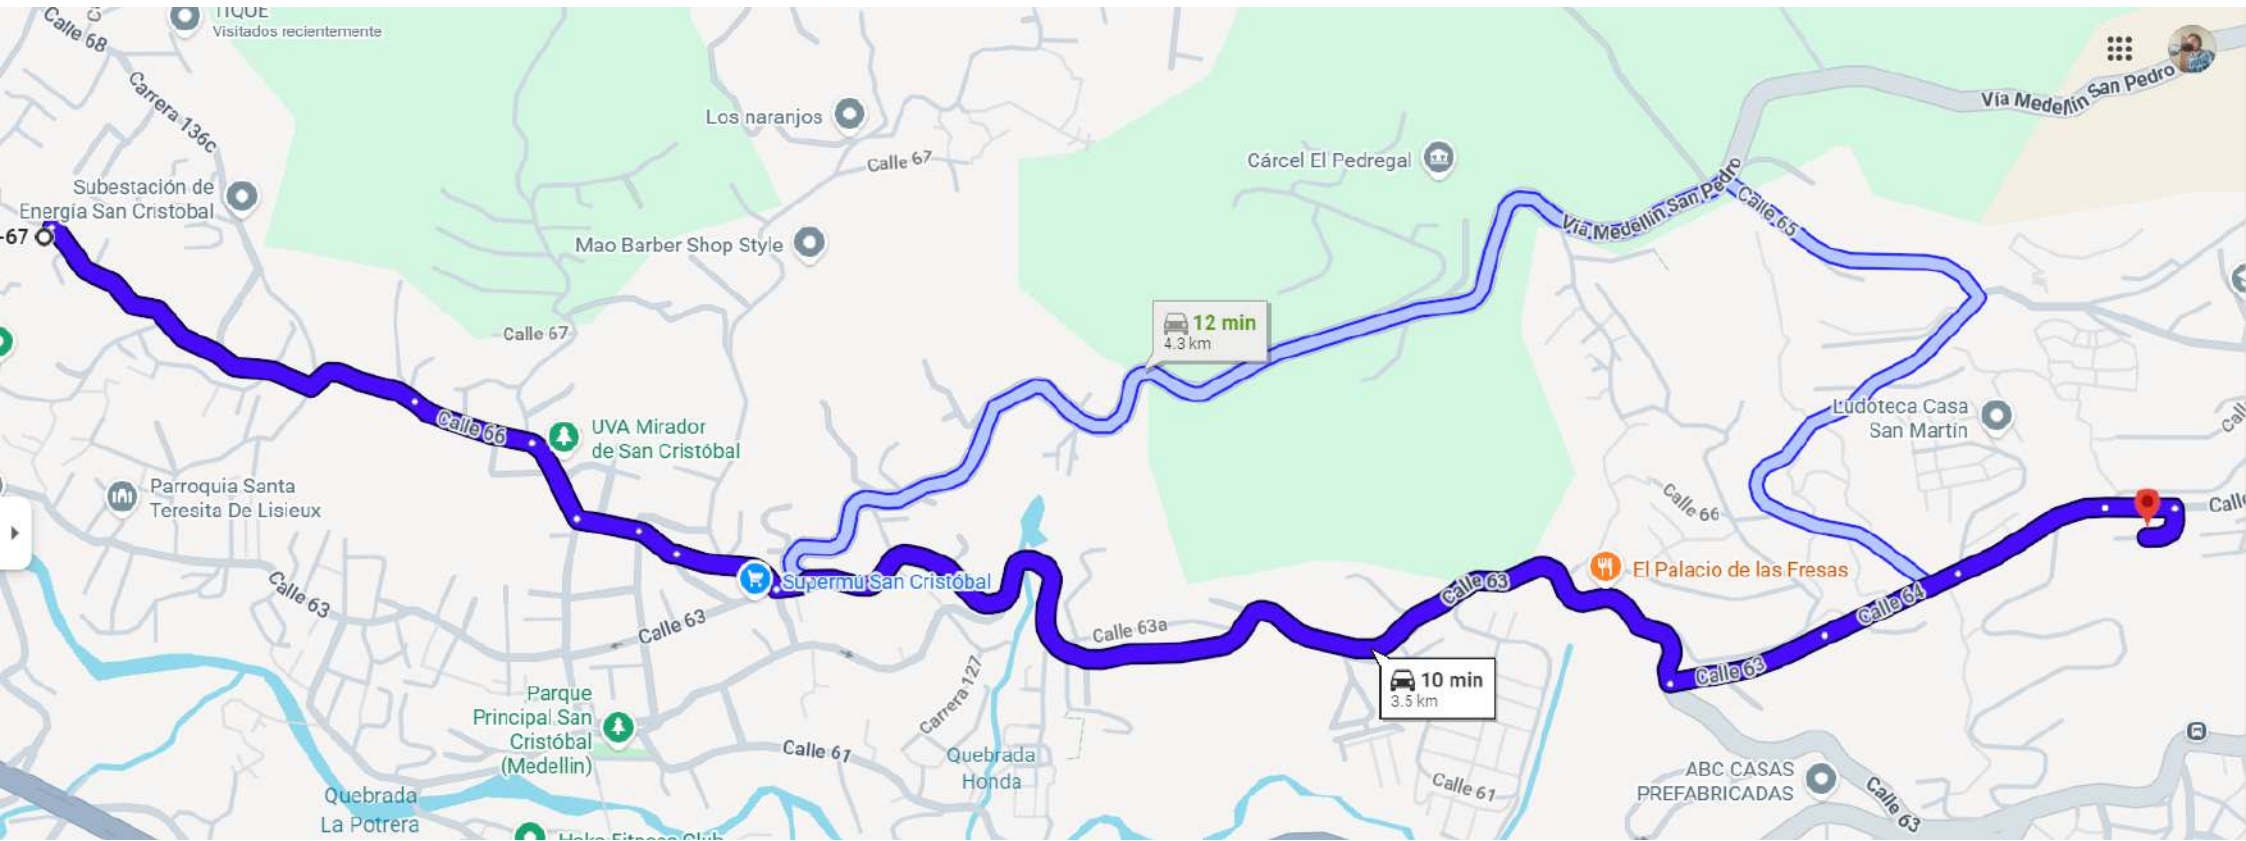

Altos de Jardín

Atardeceres

Cantares 1

Cantares 2

Cantares 3

Cantares 4

La Aurora

La Cascada

La libertad

La Montaña

La Flores

Parque

Calle 66 # 143-67

Afros Barber Shop Medellin

Buen comienzo San Cristobal

Placa Polideportiva Palenque San Cristobal

Calle 63

Recycled pet SAS

Calle 62

6 min 1.3 km

6 min 1.3 km

Portón de Occidente

Suramericana

Tirol 1

Uvito

Peaje Aburra Tunnel de Occidente Fernando...

Las Dos Palmas

Calle 68

13 min
4.4 km

Calle 70

Planta Máticas

Vereda el Uvito