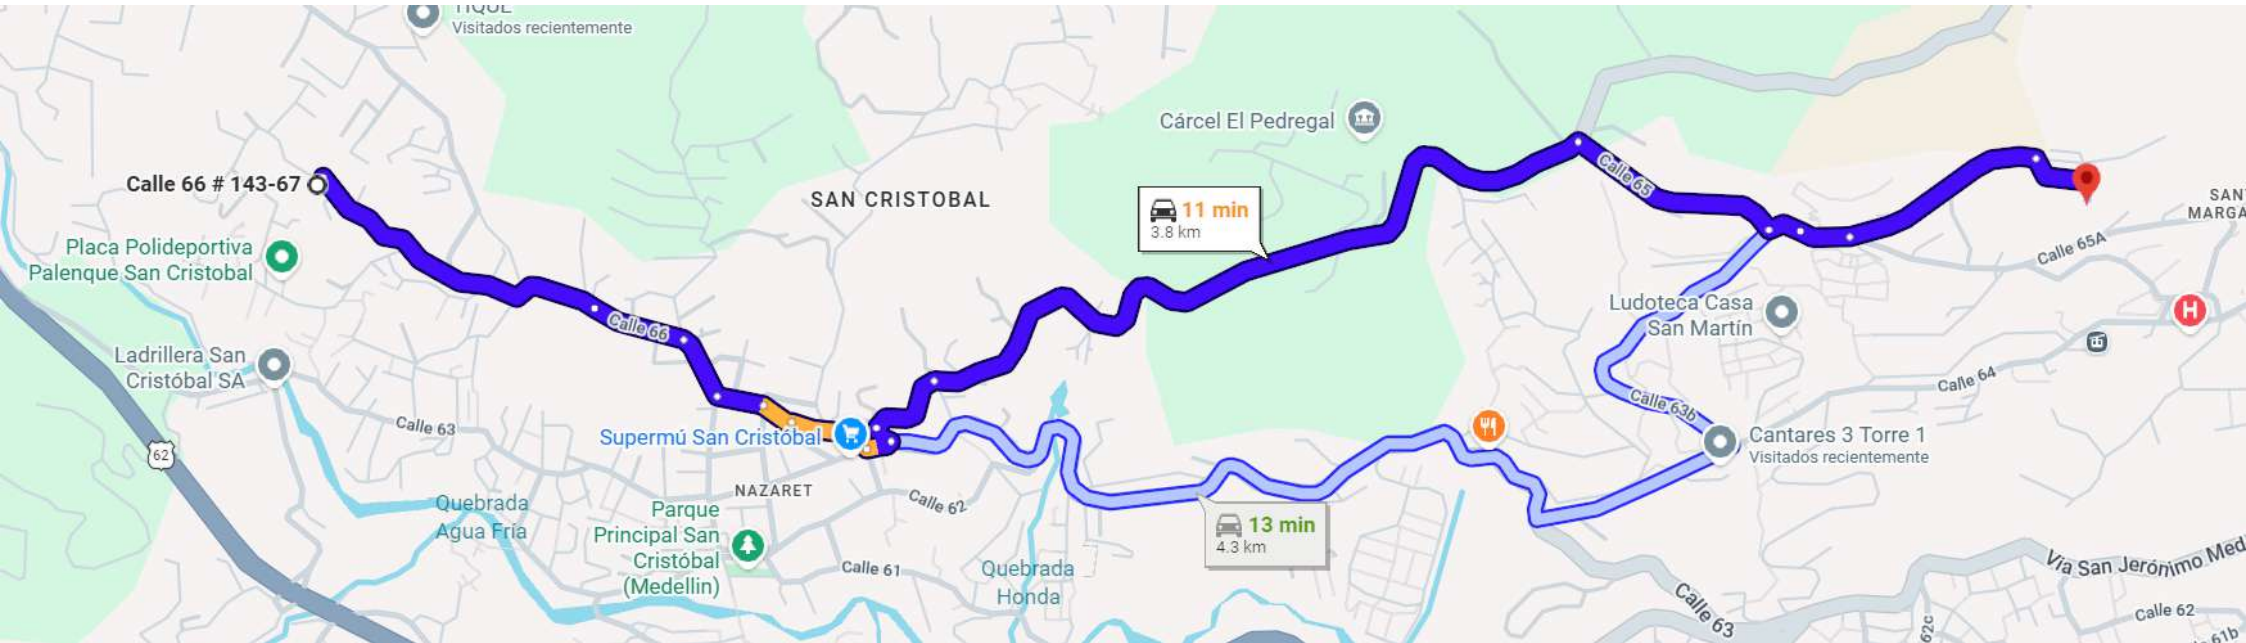

Carrera 129a

Carrera 143A

Calle 62

Carrera 134

Carrera 130

Calle 63

ones Ruta 62

Parque Biblioteca Fernando Botero San...

Calle 63

Recycled pet SAS

Calle 62

6 min 1.3 km

6 min 1.3 km

Portón de Occidente

Suramericana

Tirol 1

Uvito

Peaje Aburra Tunnel de Occidente Fernando...

Las Dos Palmas

Calle 68

13 min
4.4 km

Calle 70

Planta Máticas

Vereda el Uvito