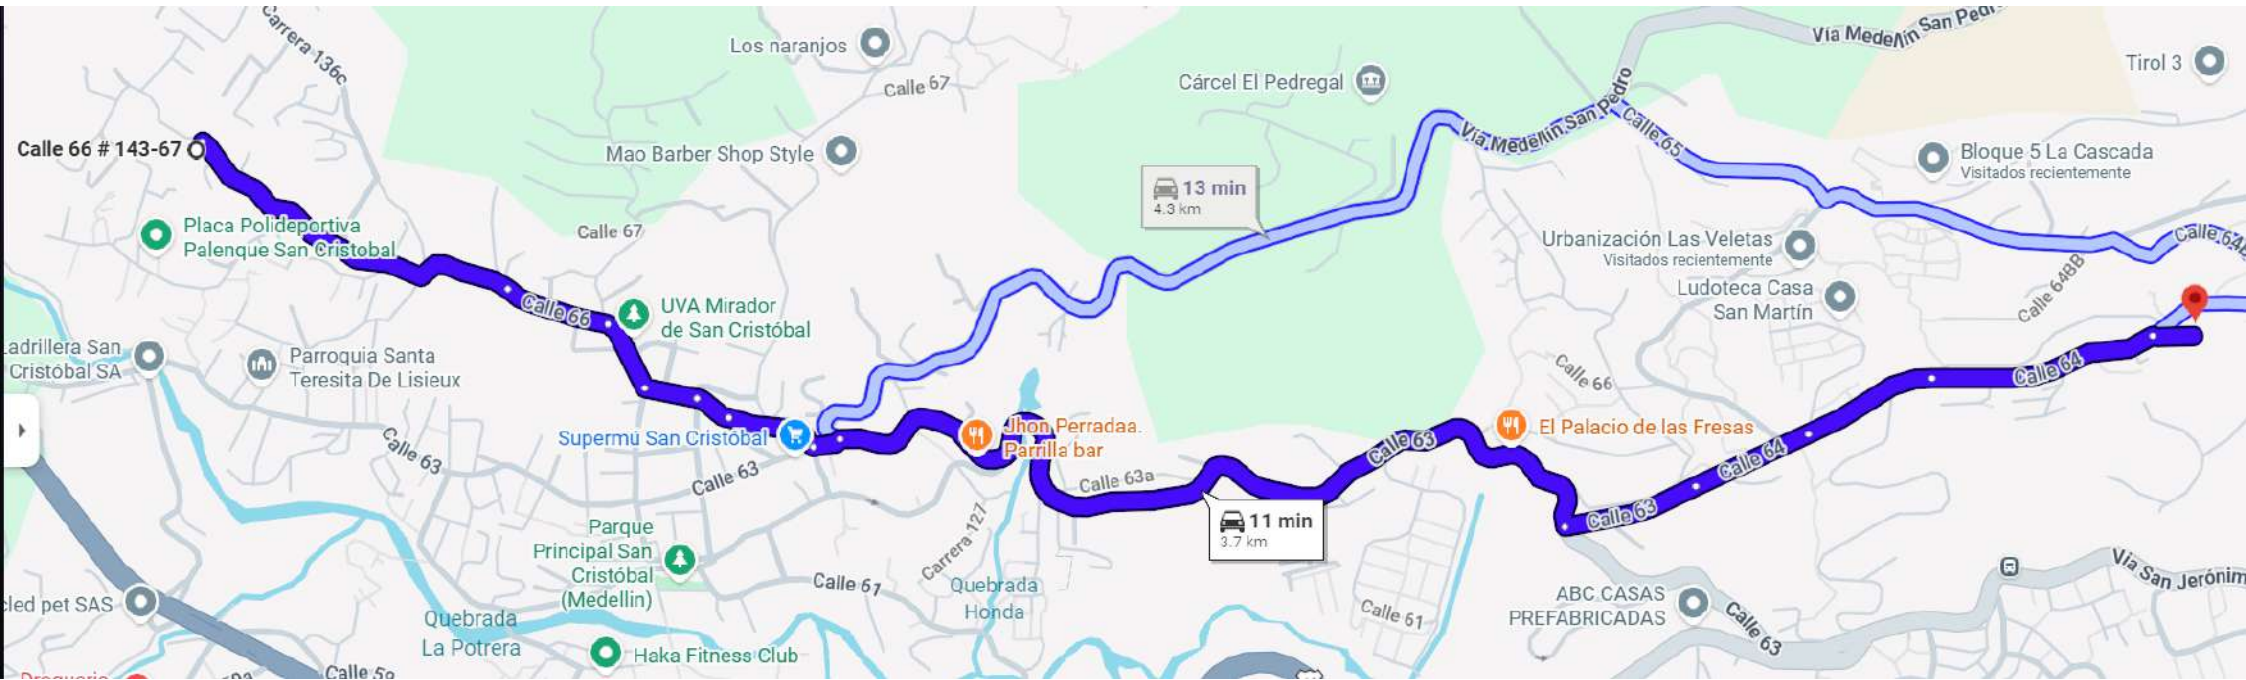

Altos de Jardín

Atardeceres

Cantares 1

Cantares 2

Cantares 3

Cantares 4

La Aurora

La Cascada

La libertad

La Montaña

La Flores

Parque

Calle 66 # 143-67

Afros Barber Shop Medellin

Buen comienzo San Cristobal

Placa Polideportiva Palenque San Cristobal

Calle 63

Recycled pet SAS

Calle 62

6 min 1.3 km

6 min 1.3 km

Portón de Occidente

Suramericana

Tirol 1

Uvito

Peaje Aburra Tunnel de Occidente Fernando...

Las Dos Palmas

Calle 68

13 min
4.4 km

Calle 70

Planta Máticas

Vereda el Uvito