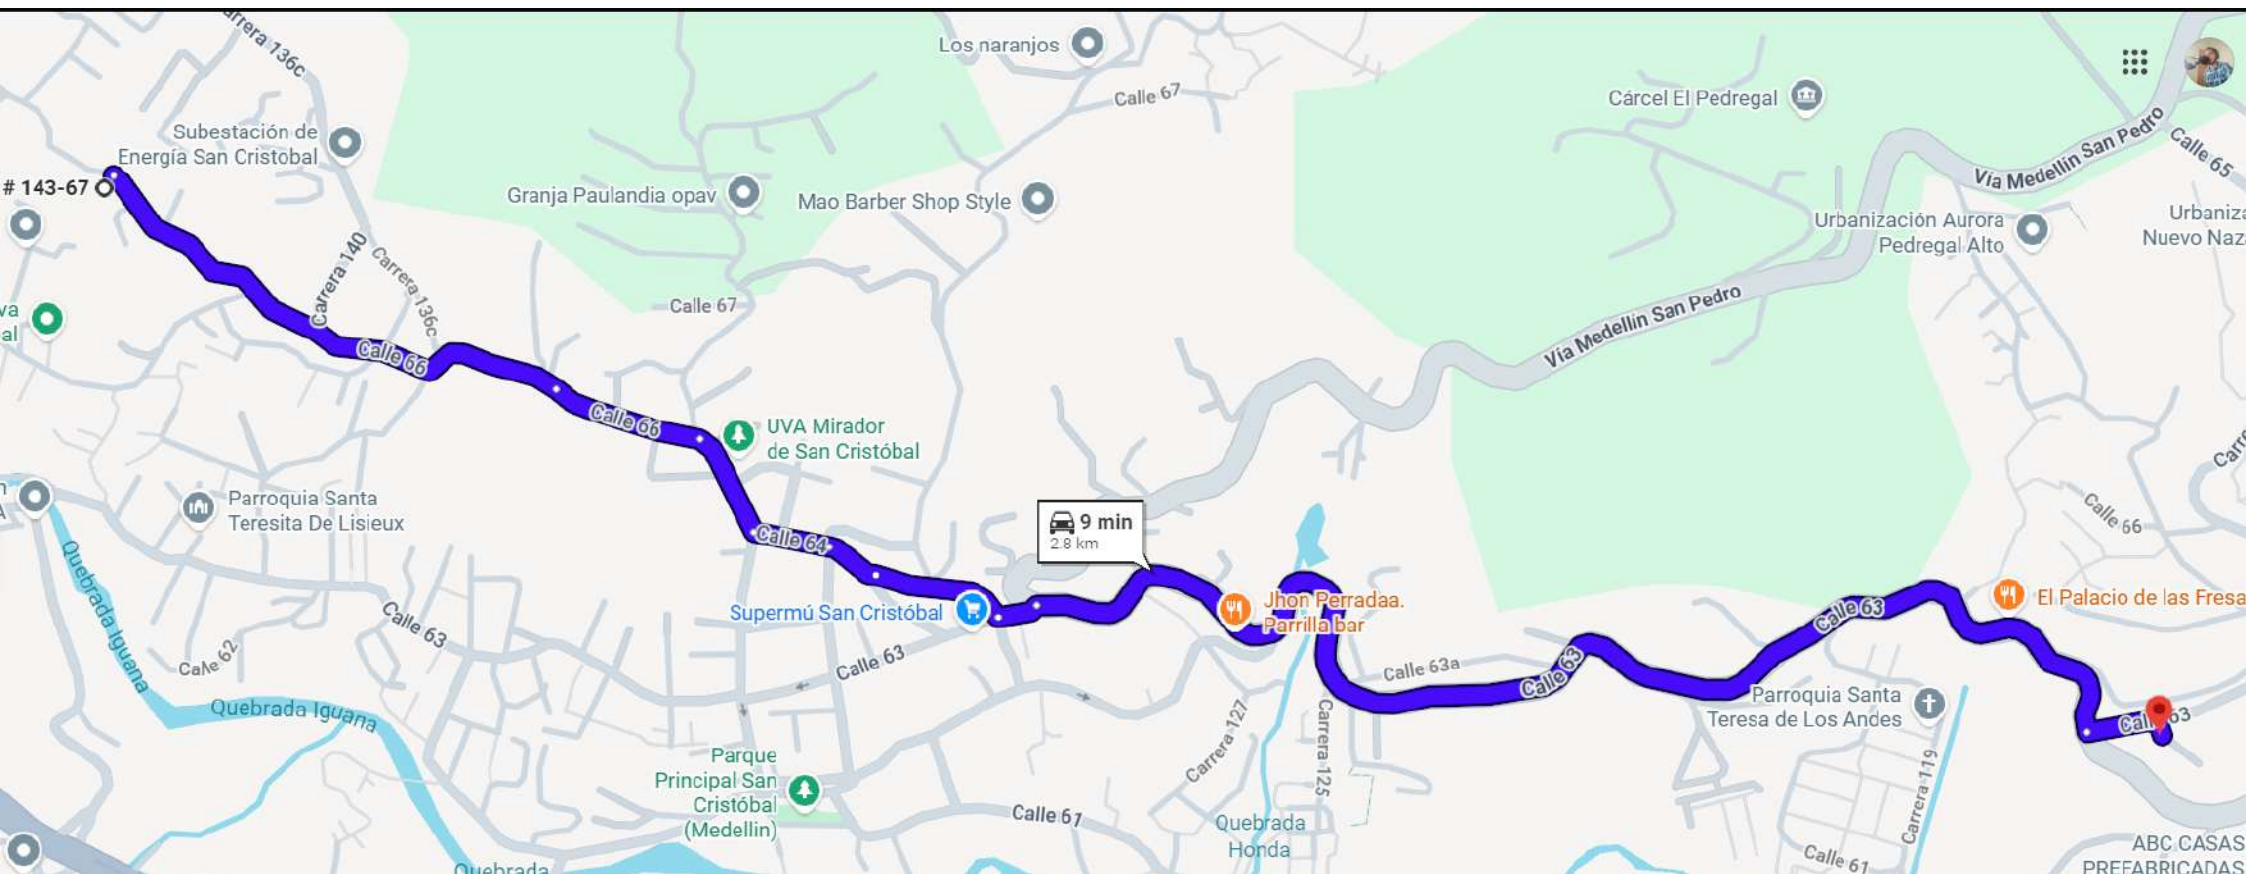

Carrera 129a

Carrera 143A

Calle 62

Carrera 134

Carrera 130

Calle 63

ones Ruta 62

Parque Biblioteca Fernando Botero San...

Calle 63

Recycled pet SAS

Calle 62

6 min 1.3 km

6 min 1.3 km

Portón de Occidente

Suramericana

Tirol 1

Uvito

Peaje Aburra Tunnel de Occidente Fernando...

Las Dos Palmas

Calle 68

13 min
4.4 km

Calle 70

Planta Máticas

Vereda el Uvito