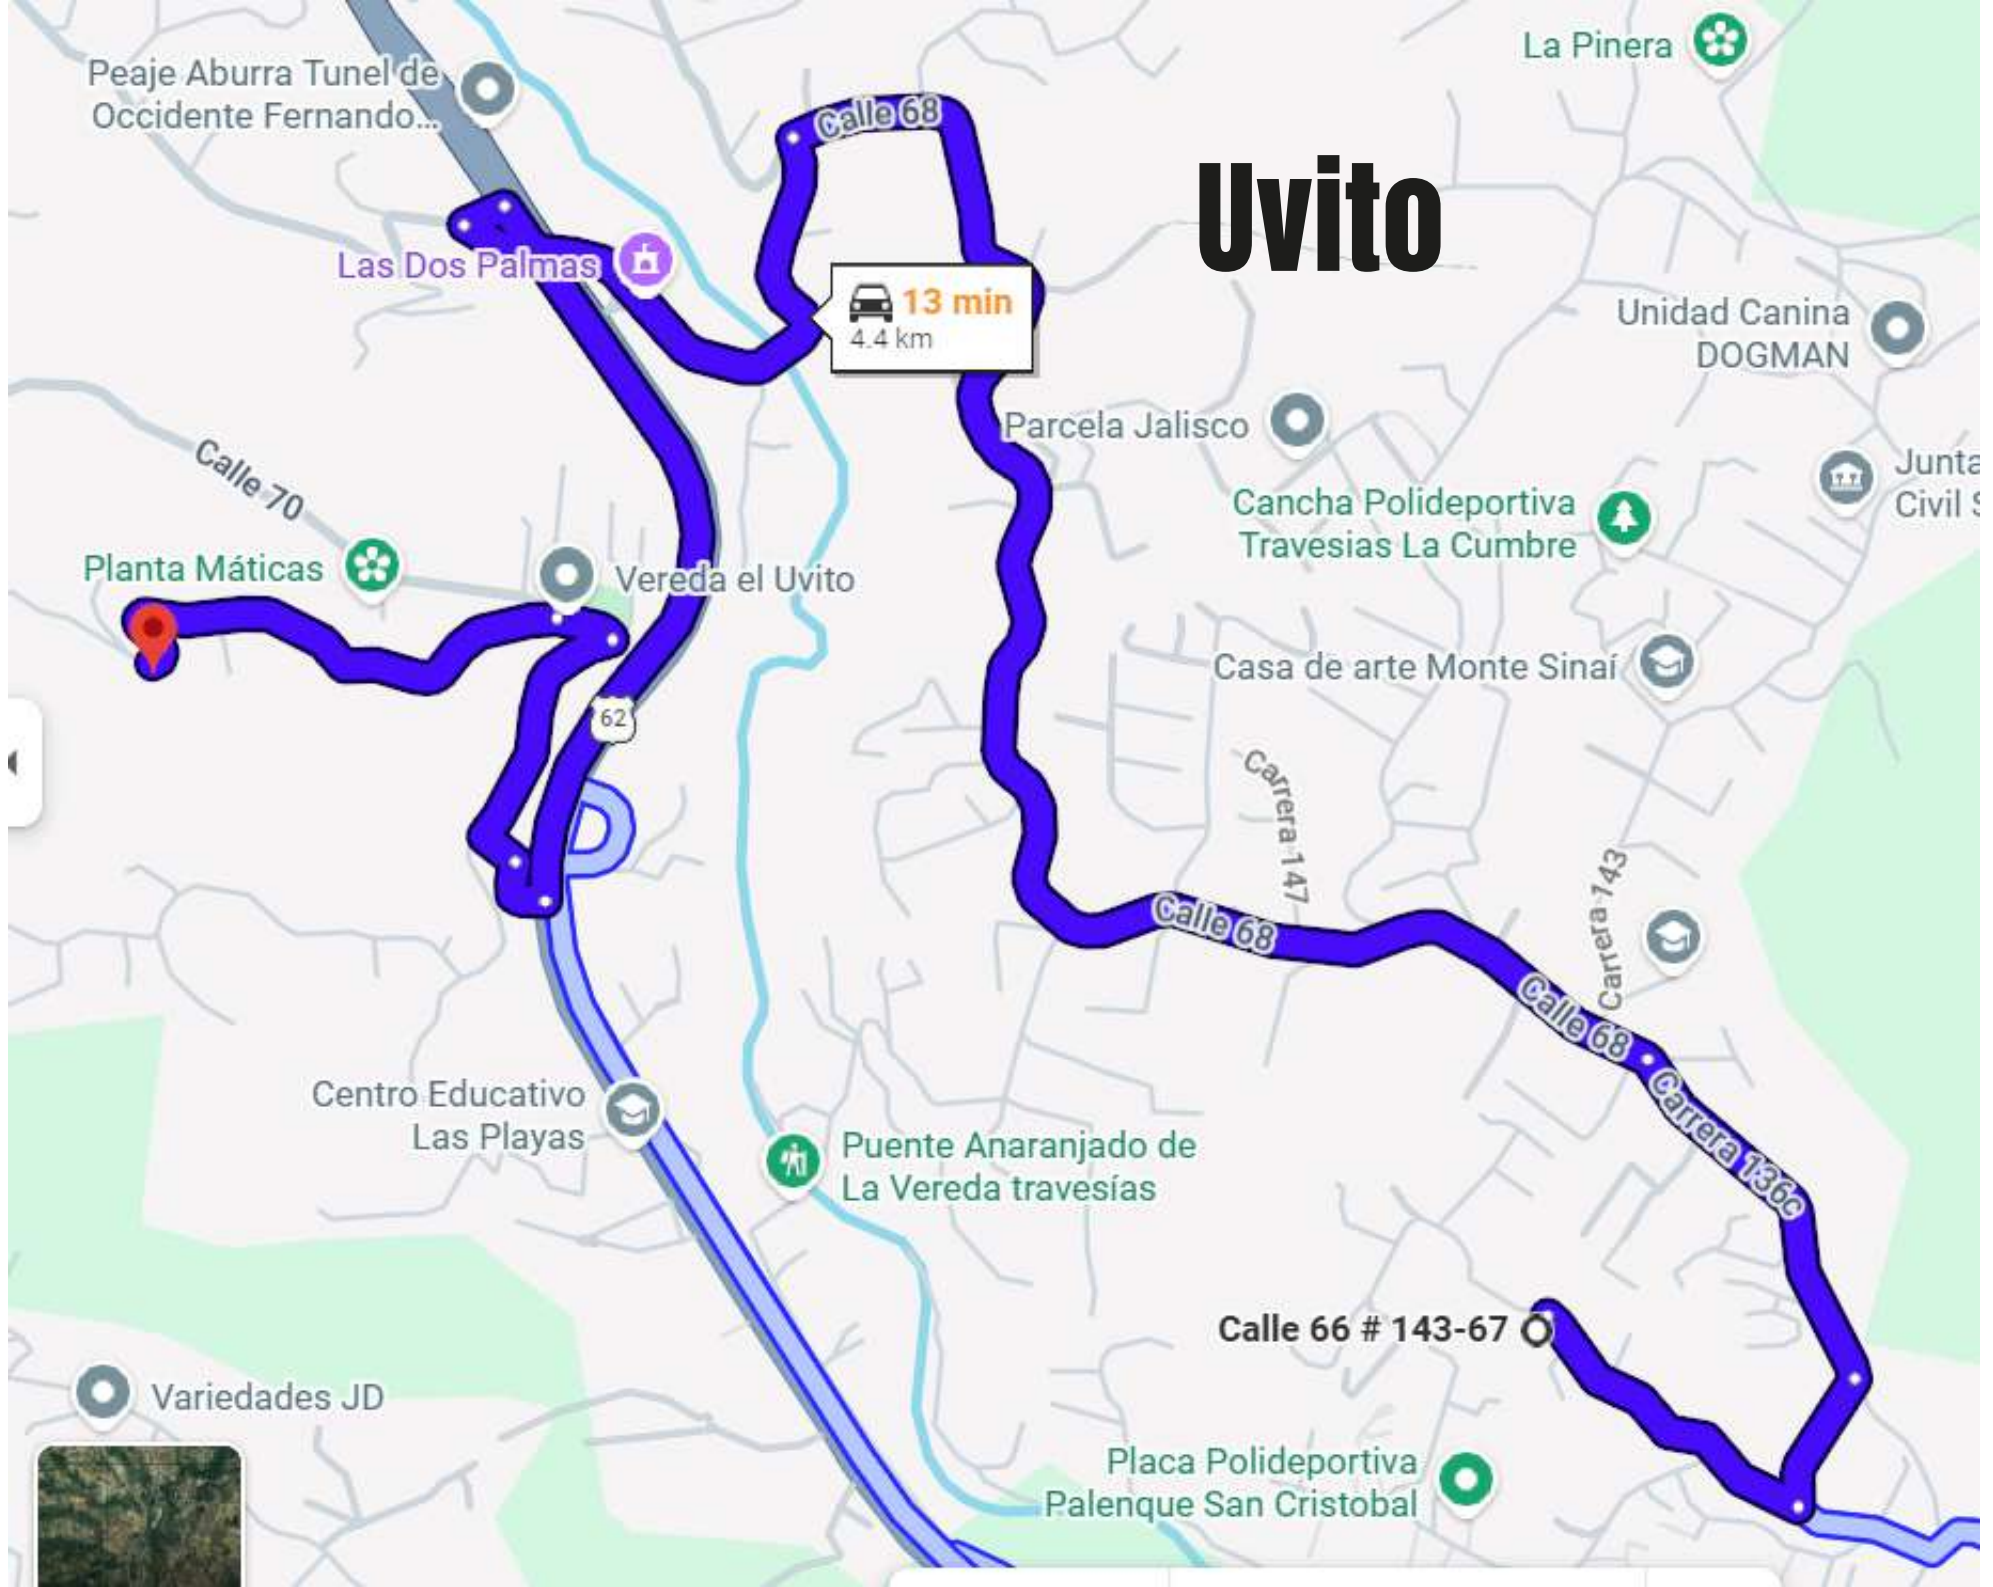

Carrera 129a

Carrera 143A

Calle 62

Carrera 134

Carrera 130

Calle 63

ones Ruta 62

Parque Biblioteca Fernando Botero San...

Calle 63

Recycled pet SAS

Calle 62

6 min 1.3 km

6 min 1.3 km

Portón de Occidente

Suramericana

Tirol 1

Uvito

Peaje Aburra Tunnel de Occidente Fernando...

Las Dos Palmas

Calle 68

13 min
4.4 km

Calle 70

Planta Máticas

Vereda el Uvito

Carrera 1360

Centro Educativo Las Playas

Puente Anaranjado de La Vereda travesias

Calle 66 # 143-67

Placa Polideportiva Palenque San Cristobal

Variedades JD

Veletas