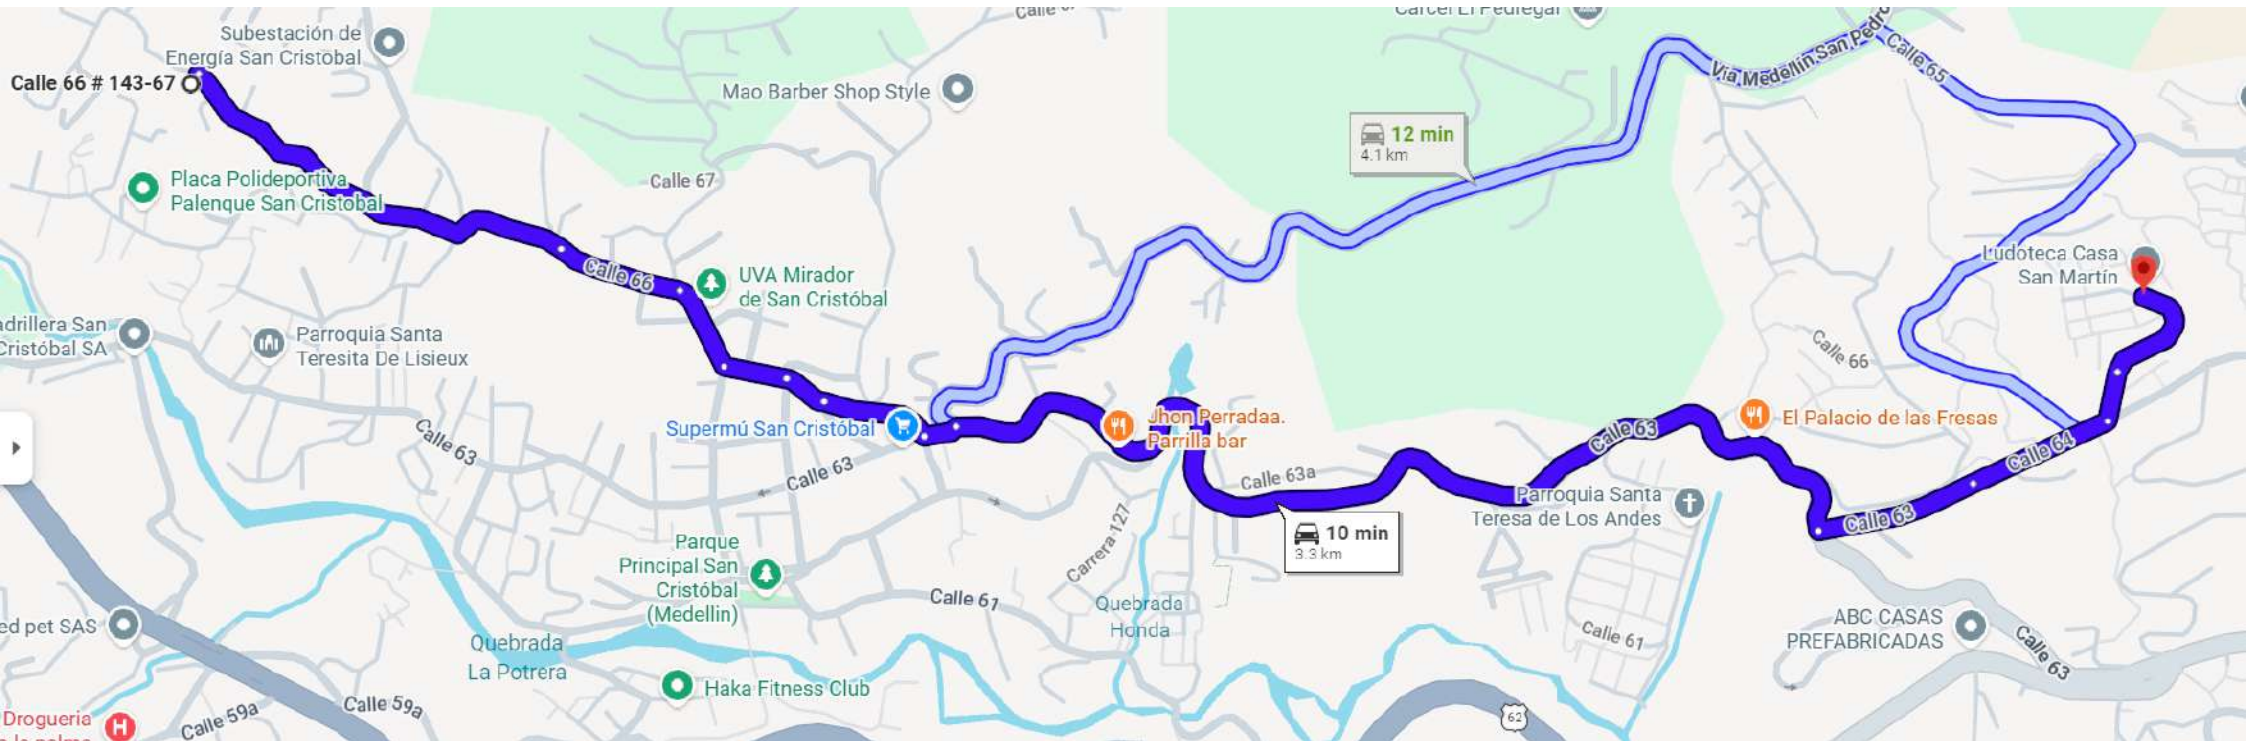

La libertad

La Montaña

La Flores

Parque

Calle 66 # 143-67

Afros Barber Shop Medellin

Buen comienzo San Cristobal

Placa Polideportiva Palenque San Cristobal

Calle 63

Recycled pet SAS

Calle 62

6 min 1.3 km

6 min 1.3 km

Portón de Occidente

Suramericana

Tirol 1

Uvito

Peaje Aburra Tunnel de Occidente Fernando...

Las Dos Palmas

Calle 68

13 min
4.4 km

Calle 70

Planta Máticas

Vereda el Uvito

Carrera 1360

Centro Educativo Las Playas

Puente Anaranjado de La Vereda travesias

Calle 66 # 143-67

Placa Polideportiva Palenque San Cristobal

Variedades JD

Veletas