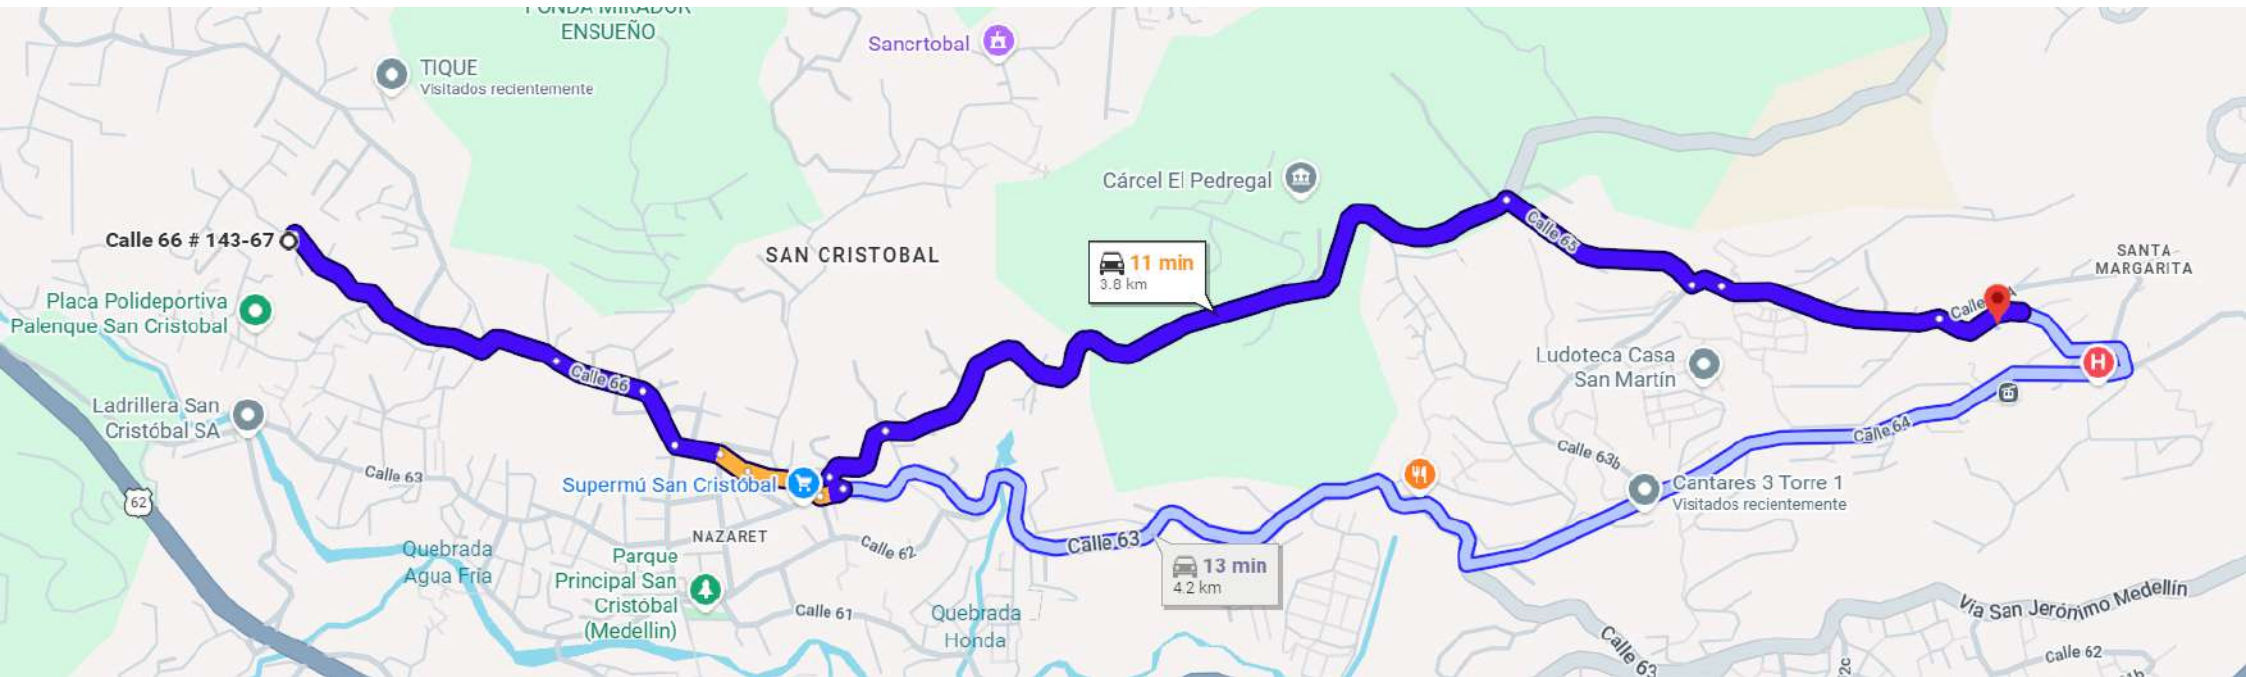

Calle 63

Recycled pet SAS

Calle 62

6 min 1.3 km

6 min 1.3 km

Portón de Occidente

Suramericana

Tirol 1

Uvito

Peaje Aburra Tunnel de Occidente Fernando...

Las Dos Palmas

Calle 68

13 min
4.4 km

Calle 70

Planta Máticas

Vereda el Uvito